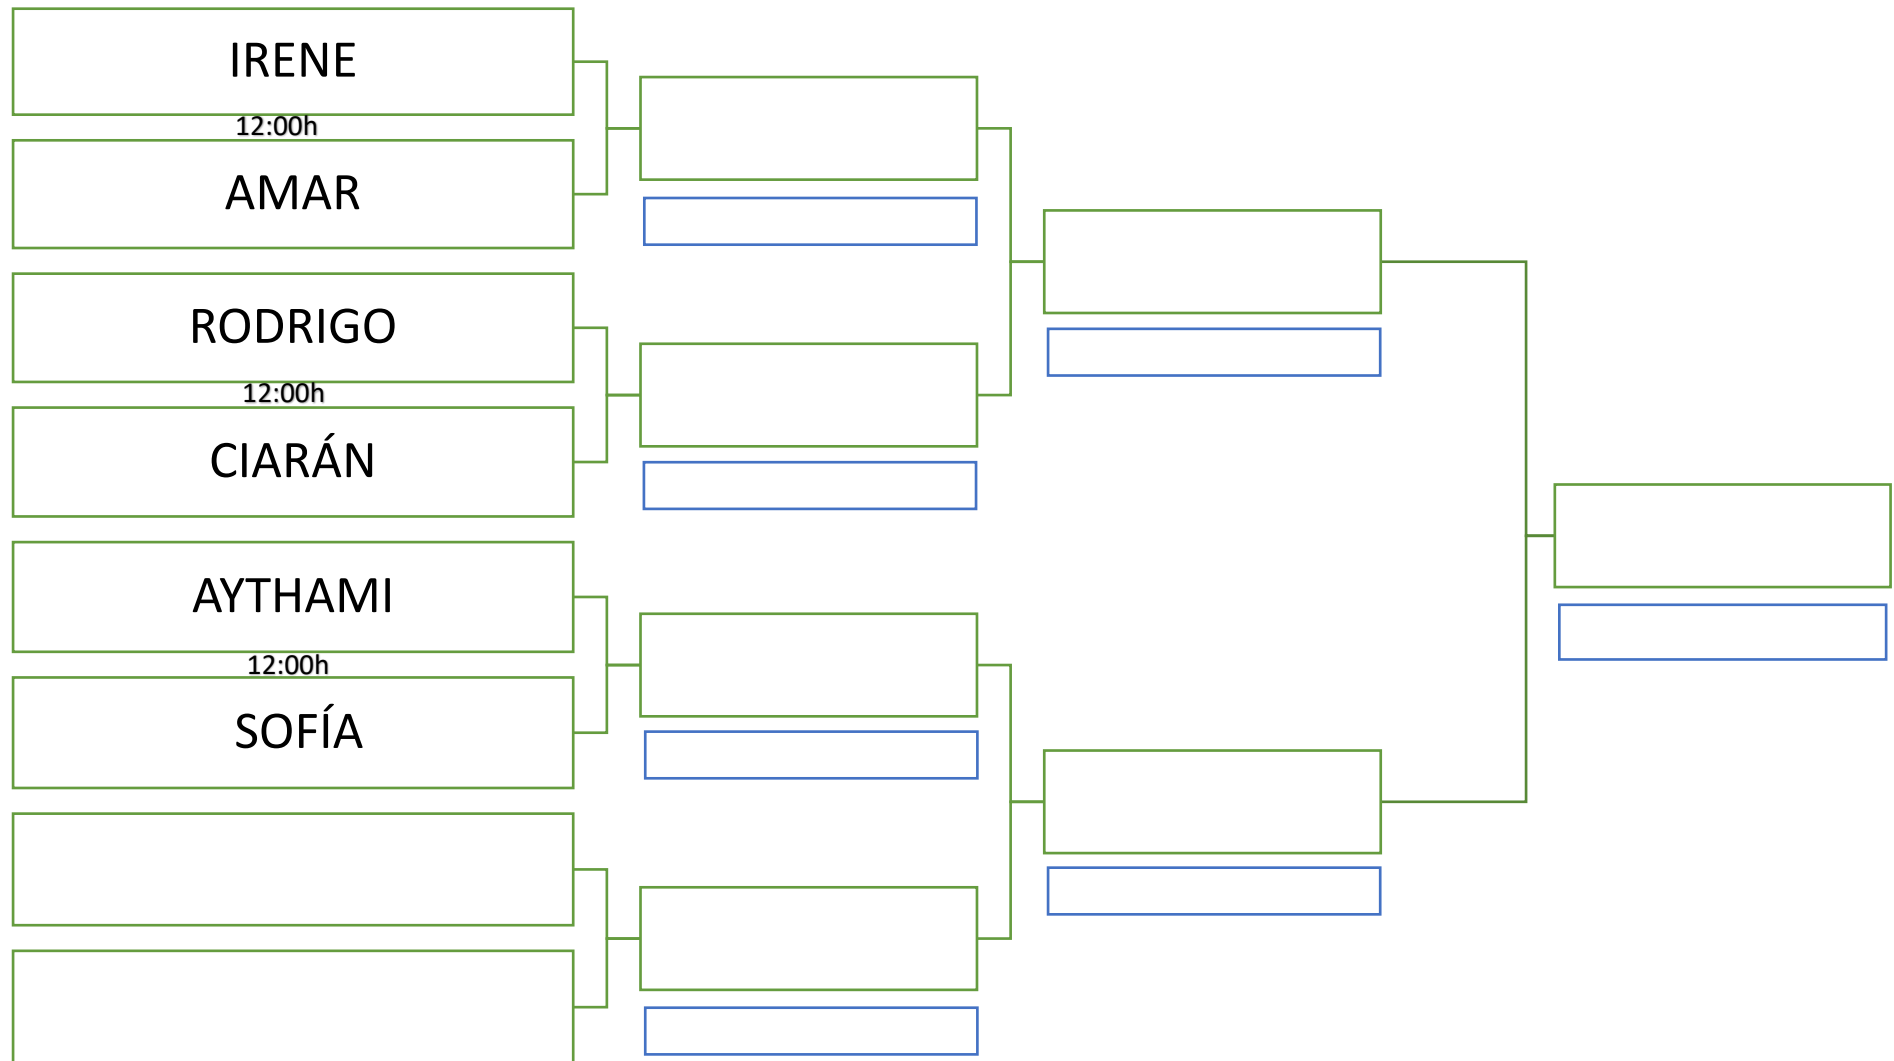

CUADRO Y HORARIOS TENIS INFANTIL C

*Los partidos se jugarán a un tie-break .