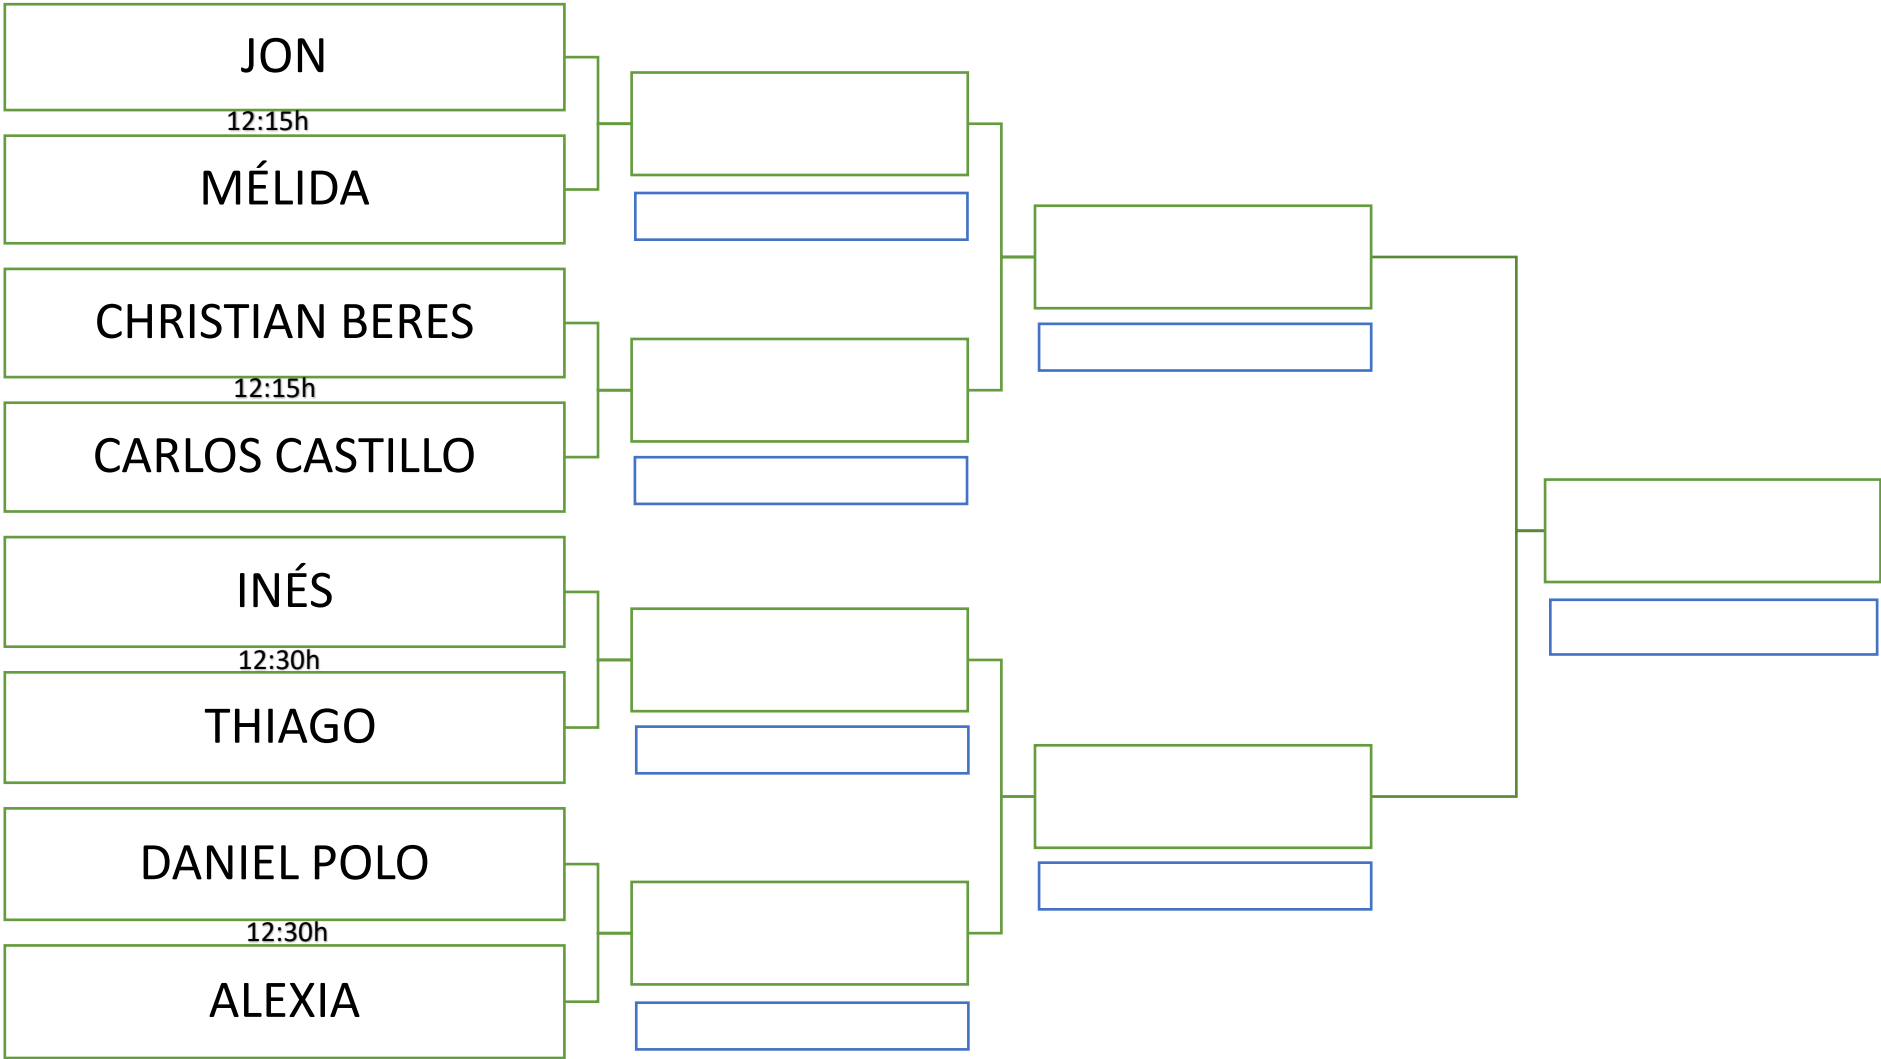

# CUADRO Y HORARIOS TENIS INFANTIL B

\*Los partidos se jugarán a un tie-break .