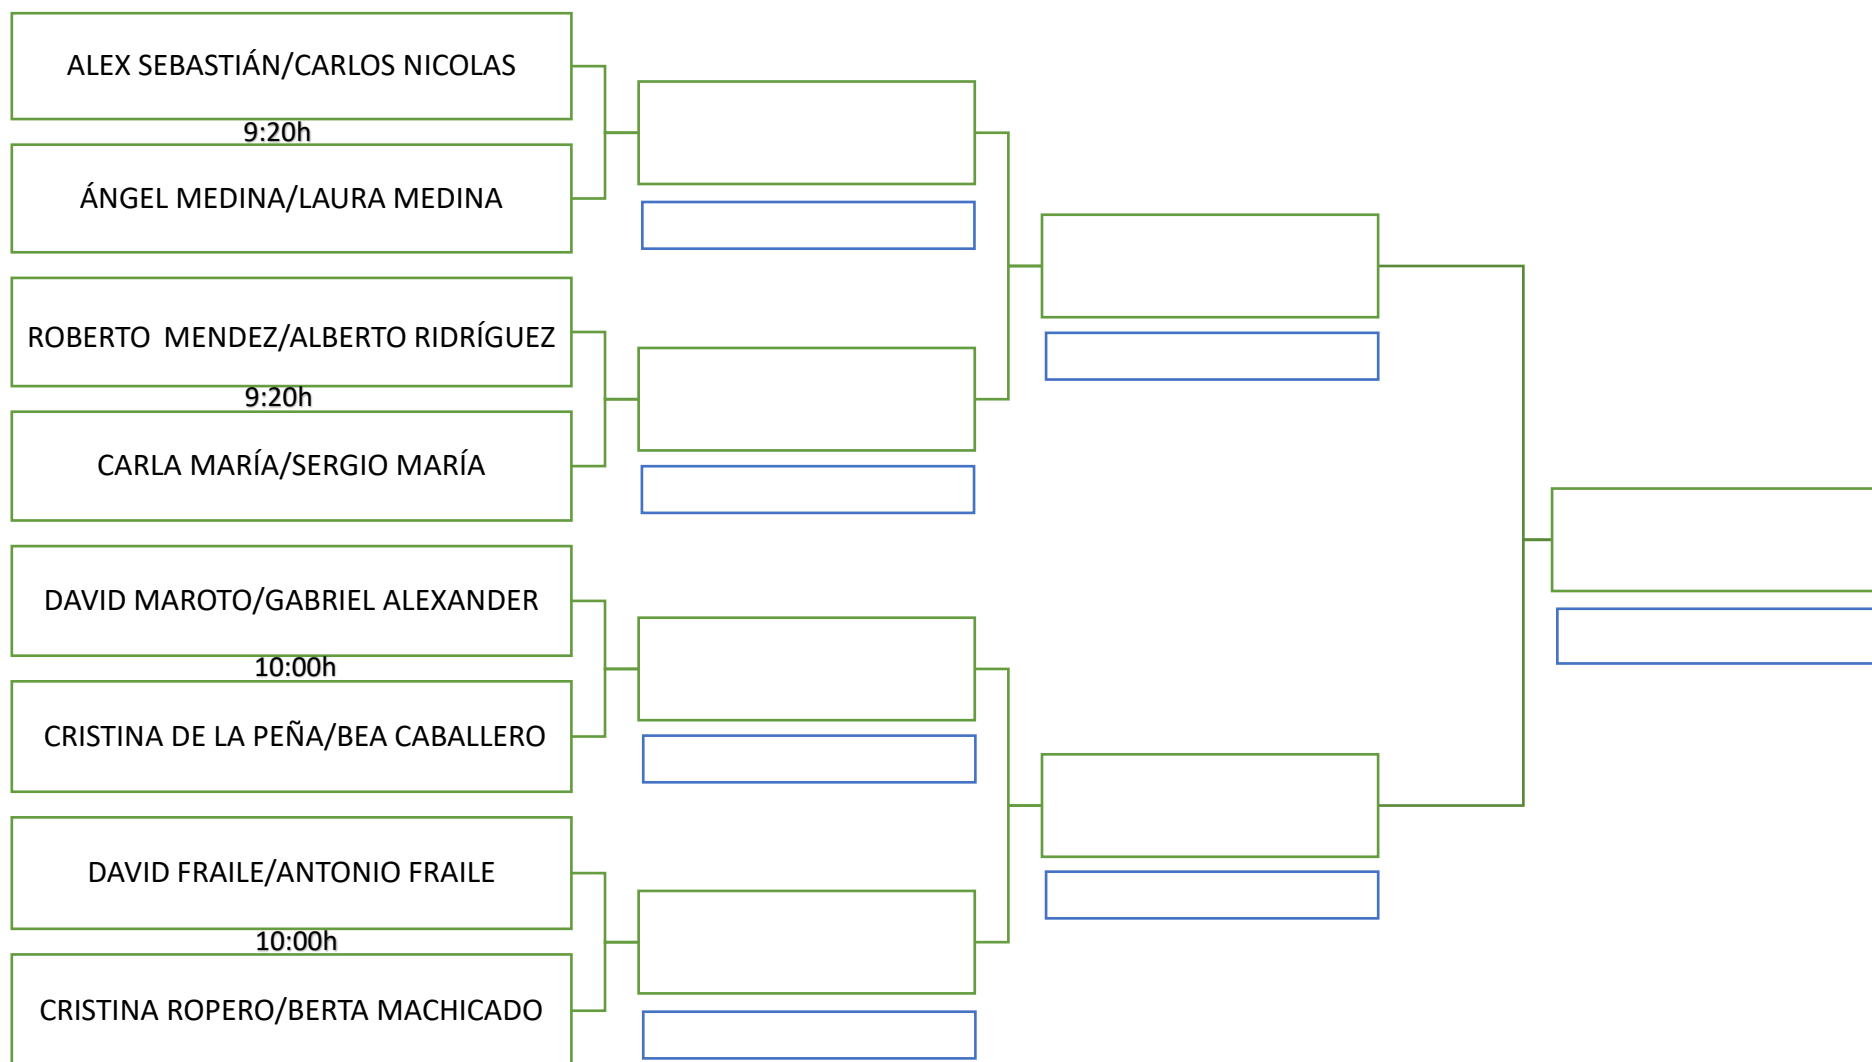

# CUADRO Y HORARIOS PADEL ABSOLUTO B

\*Se jugará a 2 sets con punto de oro y tie-break en el 5-5. Habrá consolación en todos los cuadros que se jugará a 1 set con punto de oro y tie-break en el 5-5.