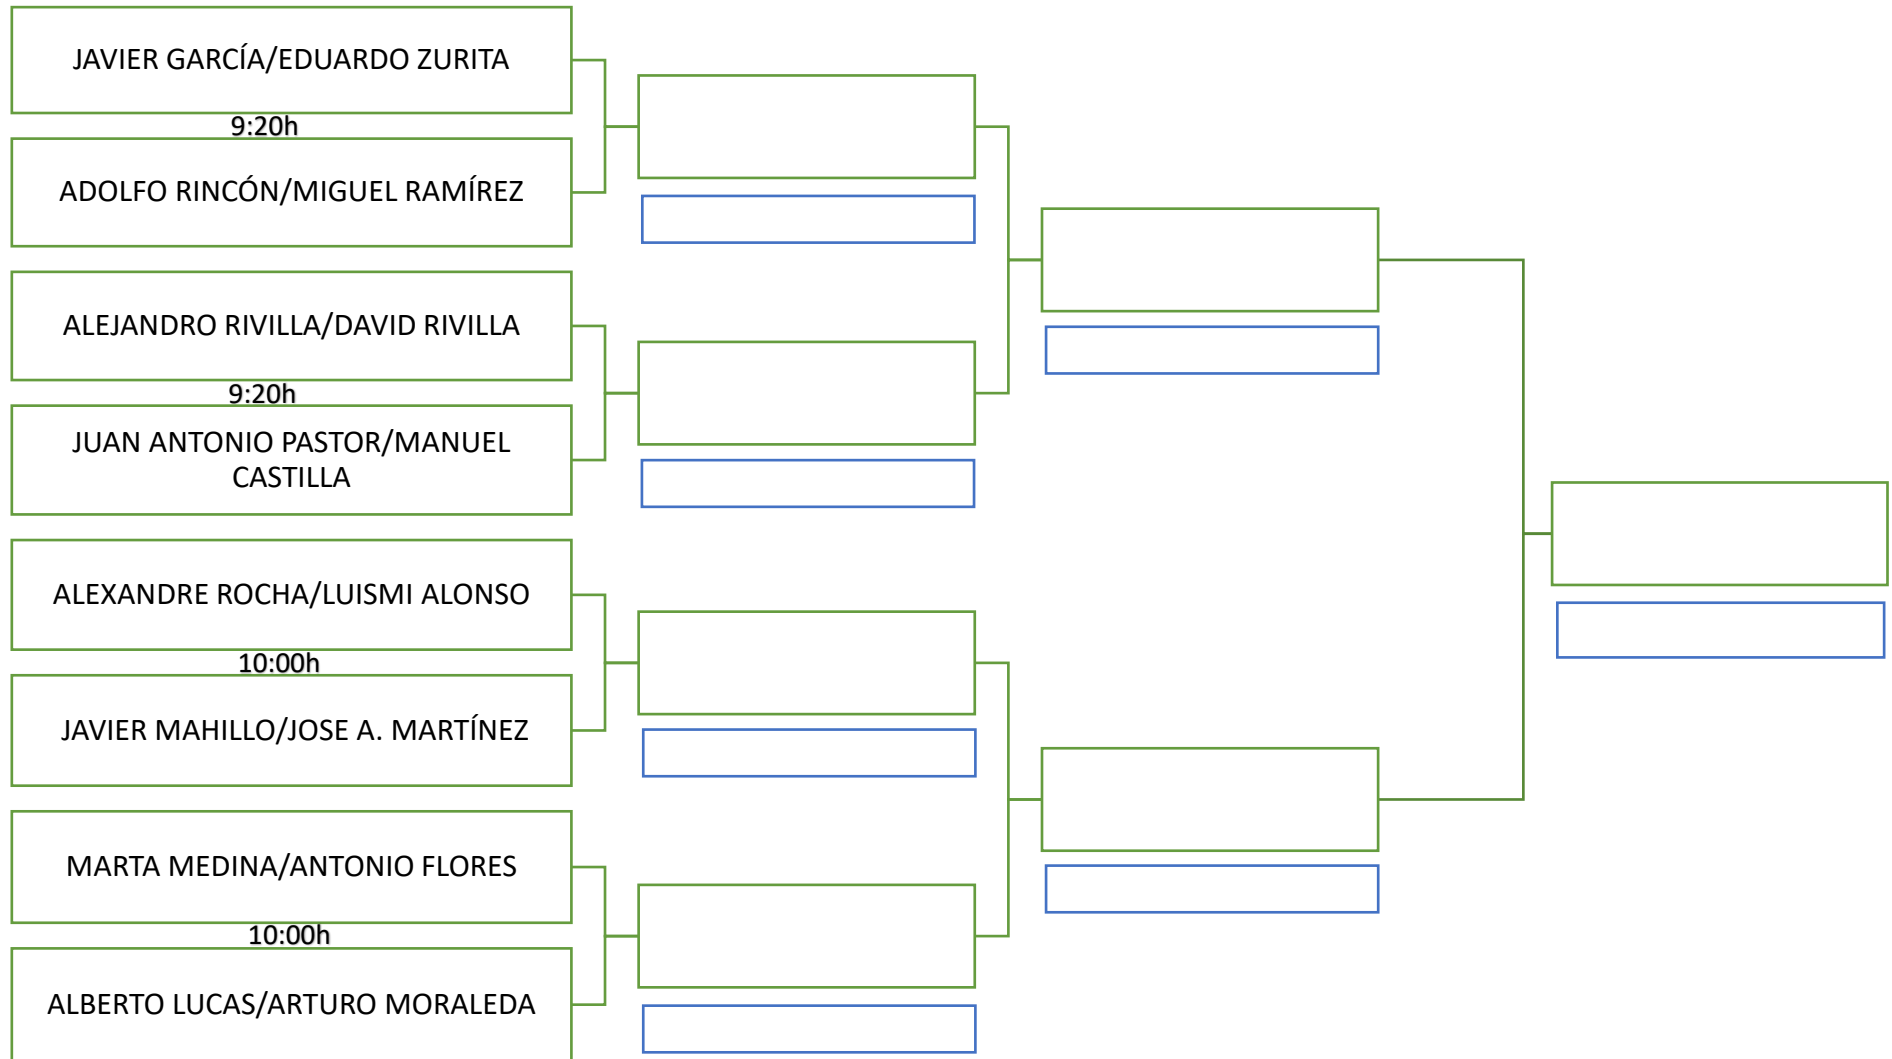

CUADRO Y HORARIOS PADEL ABSOLUTO A

*Se jugará a 2 sets con punto de oro y tie-break en el 5-5. Habrá consolación en todos los cuadros que se jugará a 1 set con punto de oro y tie-break en el 5-5.