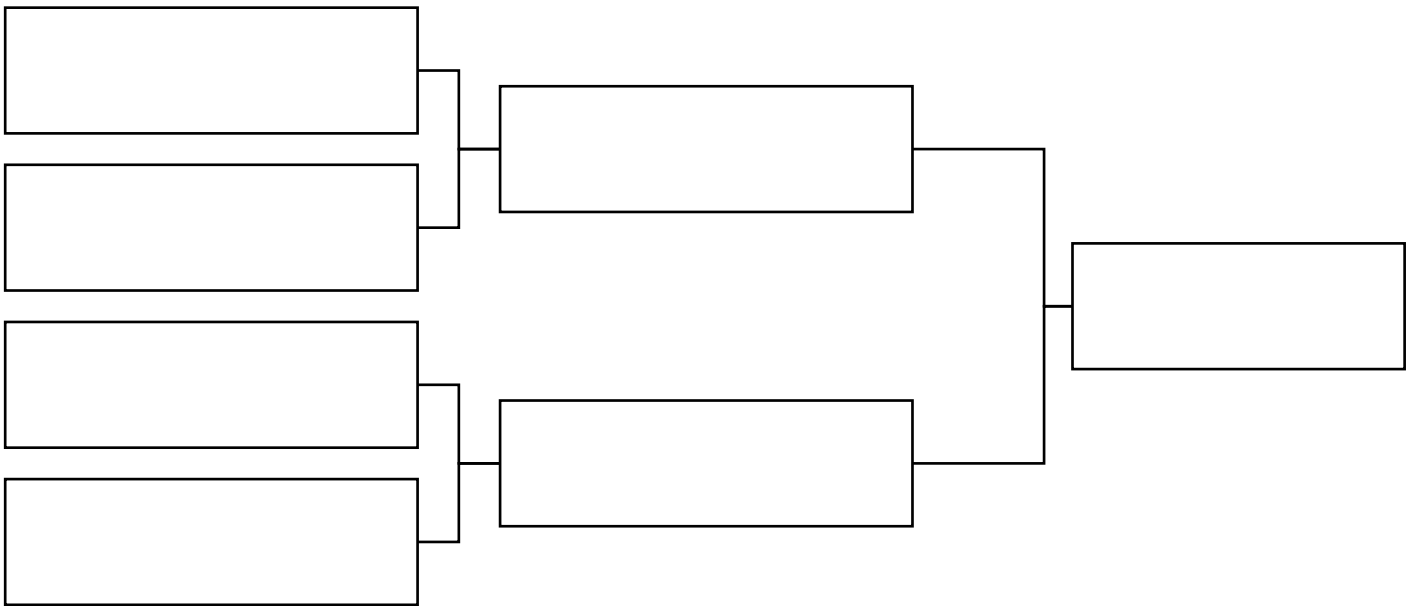

Cuadro final categoría A