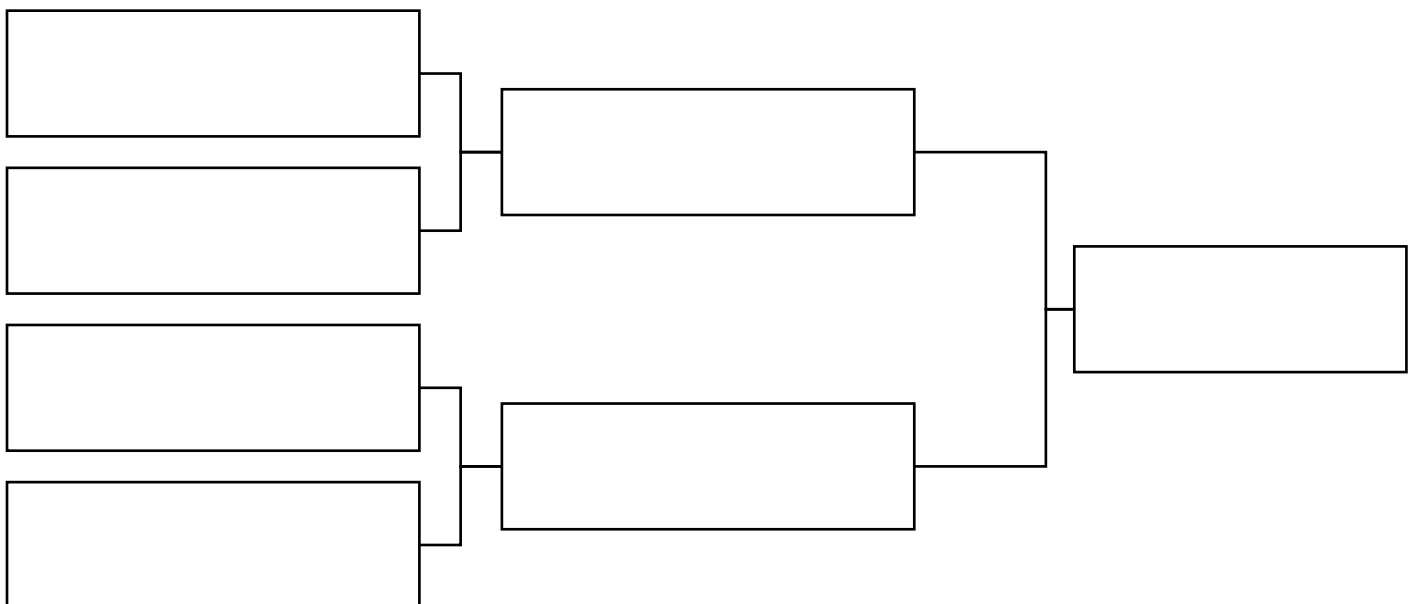

Cuadro consolación categoría A