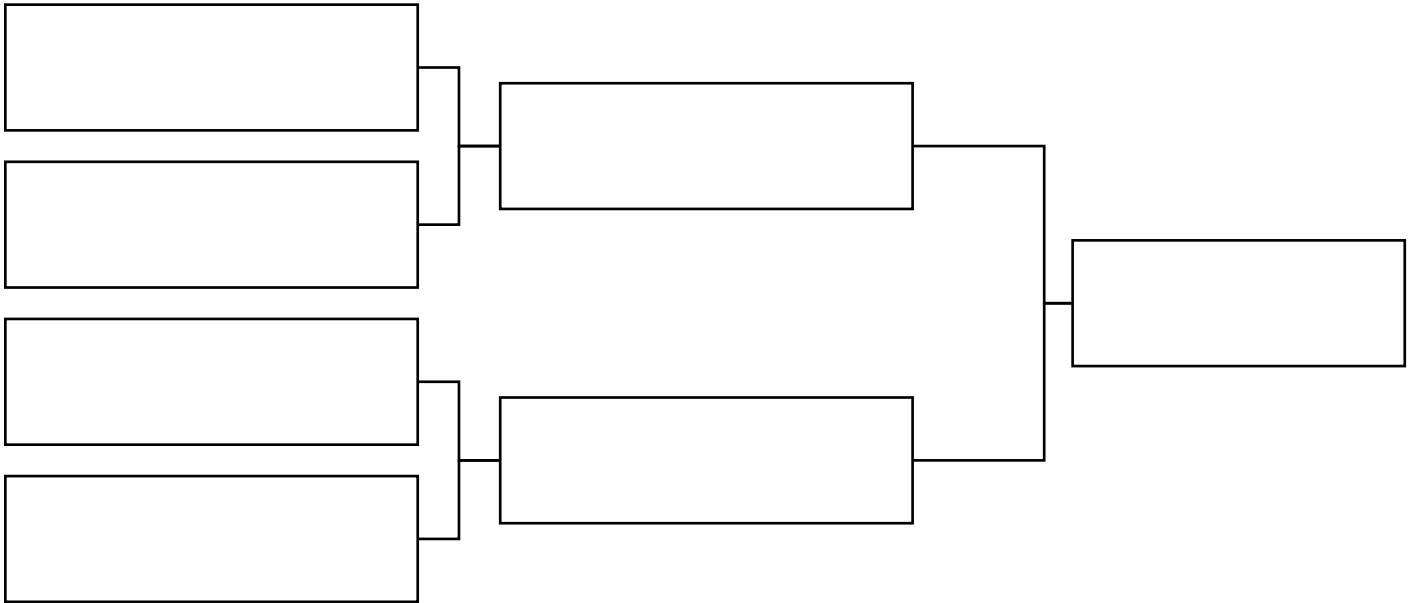

SANDRA RICO/LUCÍA ROPERÓ vs DAVID MOLINA/BEGOÑA MENA

DAVID MOLINA/BEGOÑA MENA vs ANTONIO FLORES/M<sup>a</sup> JOSE PÉREZ

SANDRA RICO/LUCÍA ROPERÓ vs ALICIA CASTILLO/BLANCA RIPA

ALICIA CASTILLO/BLANCA RIPA vs DAVID MOLINA/BEGOÑA MENA

SANDRA RICO/LUCÍA ROPERÓ vs ANTONIO FLORES/M<sup>a</sup> JOSE PÉREZ

**Cuadro final categoría B**

**Cuadro consolación categoría B**